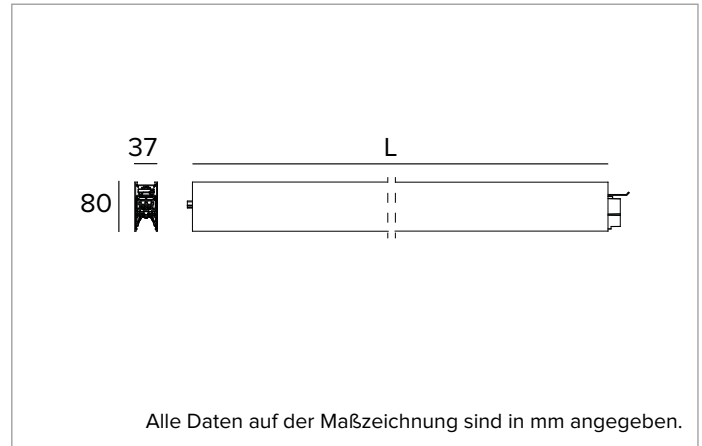

T001MW940ELDB | LOGICO EASY System 37 - OPAL LED-Leuchte für Decken- oder Pendelsystemmontage. Linearmodul

	4000K	H(m)	D(m)	Emax(lx)		
	Ra90		113°			
	Fixture Power	58W	1	3.00	1254	
	Source Flux	3613lm	2	6.00	314	
	Fixture Flux	3613lm	3	9.00	139	
6000843a	Imax=347cd/klm	Efficacy	62lm/W	4	12.00	78
		Imax	1255cd	5	15.00	50

Abstrahlung: DIREKT

Optik: REFLEKTOR

Optische Effizienz: 100%

Leuchten-Lichtstrom: 3613lm

Lichtausbeute: 62lm/W

Fotobiologische Sicherheit: Risikogruppe 0 (RG 0 = kein Risiko)

MECHANISCHE MERKMALE

Gehäuse aus lackiertem stranggepresstem Aluminium mit 37mm Breite. Obere Abdeckung aus schwarzem PVC.